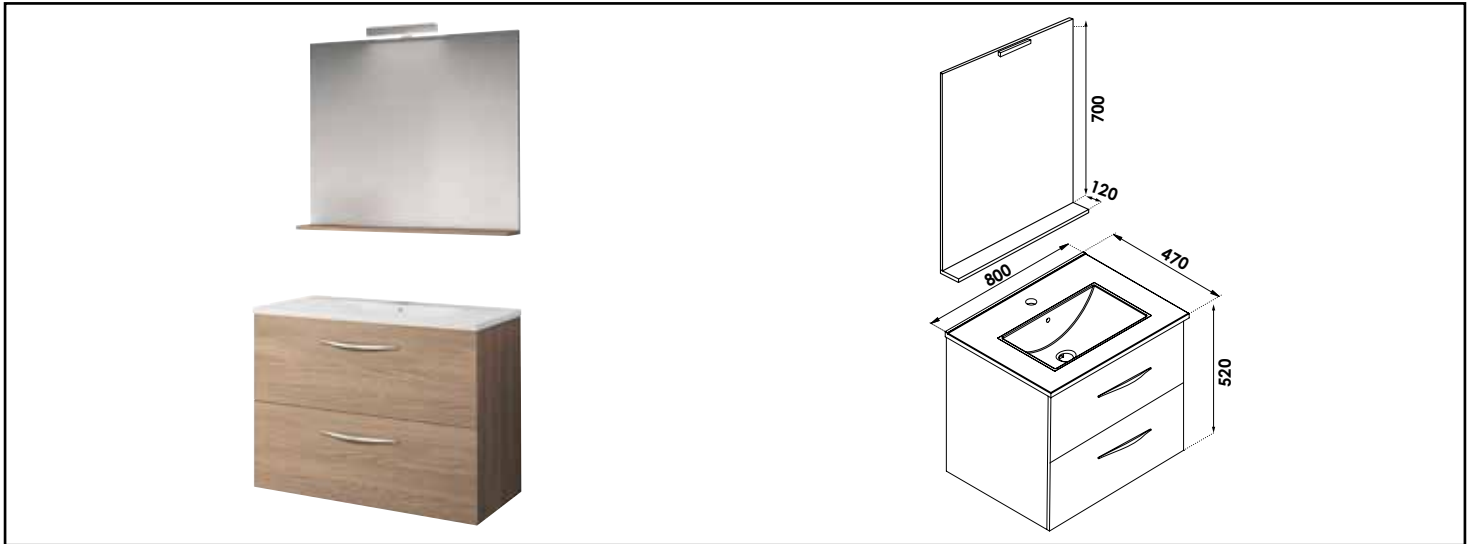

Référence : **401511563**

# MEUBLE COMPLET DUBAÏ AVEC MIROIR SUSPENDUS - LARG. 80 CM - COLORIS CÉRUSÉ

## CARACTÉRISTIQUES

Meuble à suspendre finition cérusé, avec plan céramique blanche simple vasque intégrée avec trop plein  
 Dimensions : Longueur : 80 cm x Profondeur : 47 cm x Hauteur : 52 cm.  
 Corps de meuble avec vide sanitaire  
 Plan céramique blanc extra-plat, épaisseur : 18mm  
 Dimension de la cuve : 450x255x120mm  
 Structure du caisson (façade et corps) en panneaux de mélaminé revêtu cérusé, épaisseur : 16 mm  
 2 tiroirs à ouverture totale et fermeture amortie  
 Poignées en aluminium chromé  
 1 miroir-tablette à suspendre avec applique LED classe 2 IP44  
 2 points de fixation murale avec visserie (meuble et miroir).  
 Accessoires en options : pieds réglables en hauteur : de 29 à 31 cm, réf 950509P  
 Livré pré-monté, sans robinetterie et sans vidage.  
 Fabrication européenne  
 Norme PEFC  
 Ecotaxe en sus  
 Garantie 2 ans